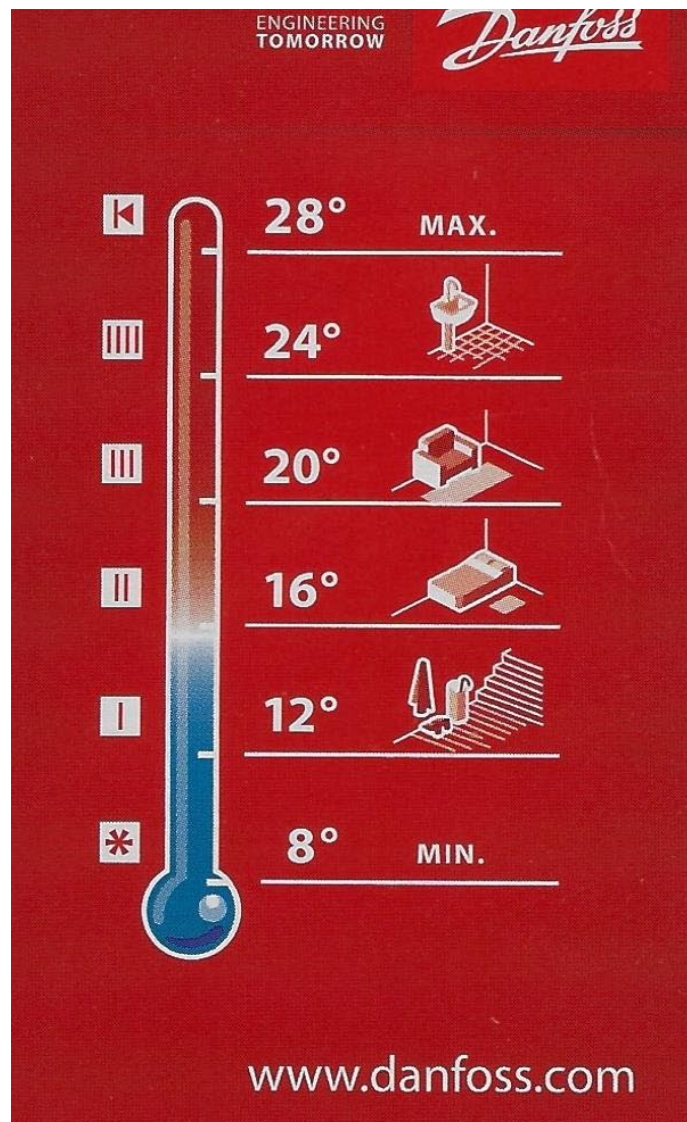

Notice Robinets thermostatiques

DANFOSS RAS-C2 013G6040 (posés dans résidence en juin 2018)

A) Les repères sur le robinet correspondent au thermostat suivant :
(ex : la position II limite la température à 16°)

B) Toutefois le réglage sur les positions III et MAX ne pourra jamais donner 24° ou 28° degrés, Puisque le contrat passé avec le chauffagiste limite la température à 20° dans les appartements.

Rappel des températures conseillées :